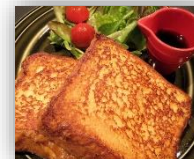

☆オリジナルフレンチトースト サラダ添え

Original French toast 700 yen